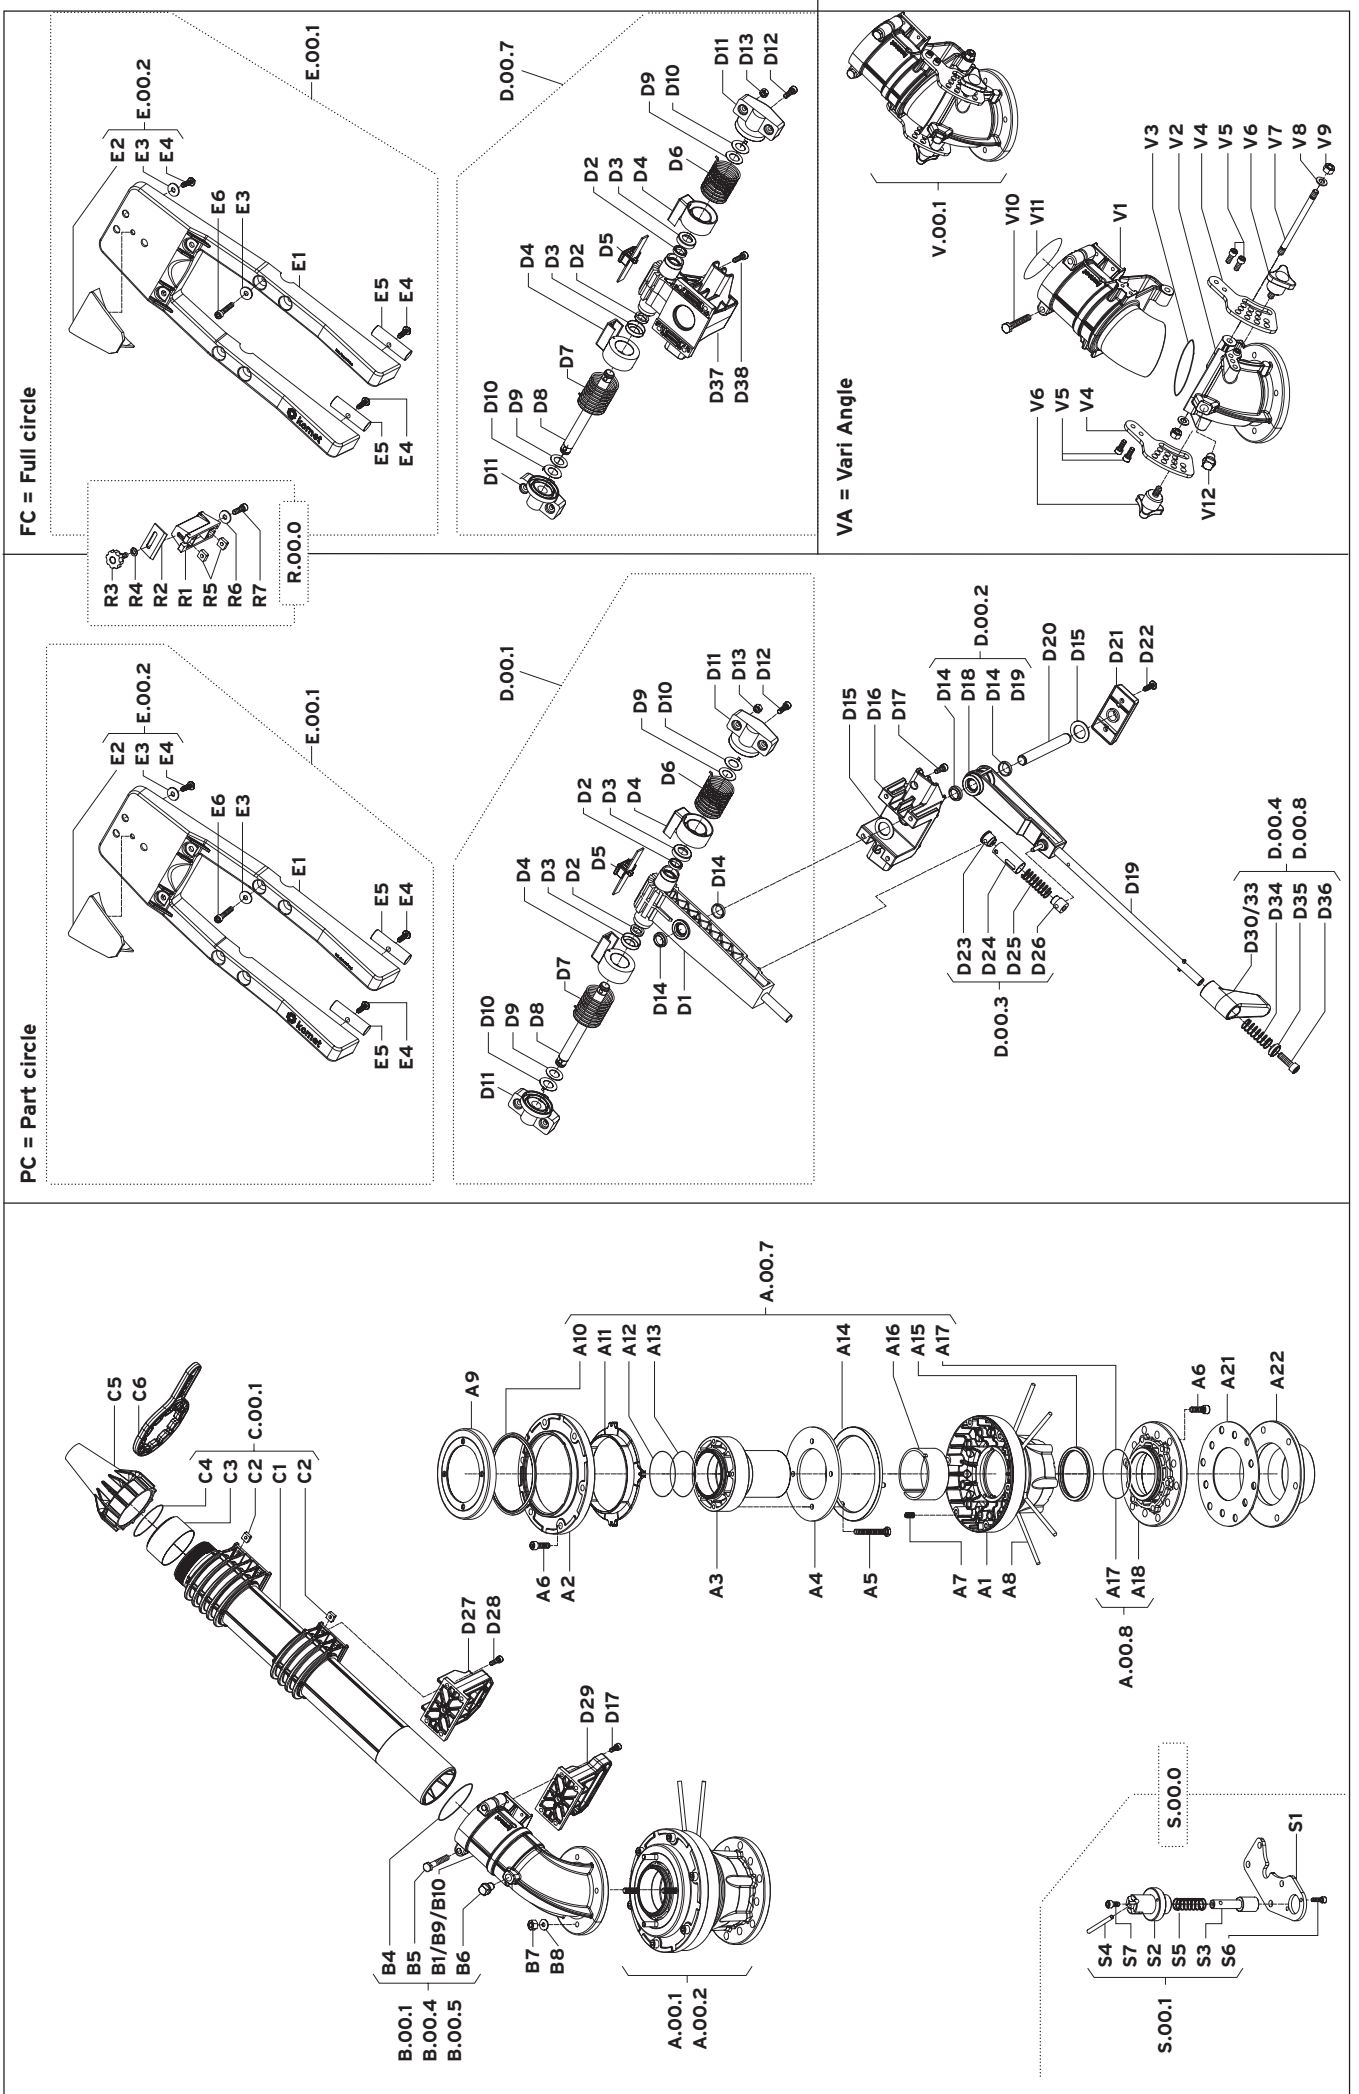

Spare Parts | Twin 160 Ultra

PC = Part circle / Sektorrregner / Settore / Secteur • FC = Full circle / Kreisregner / Circulaire • VA = Vari-Angle